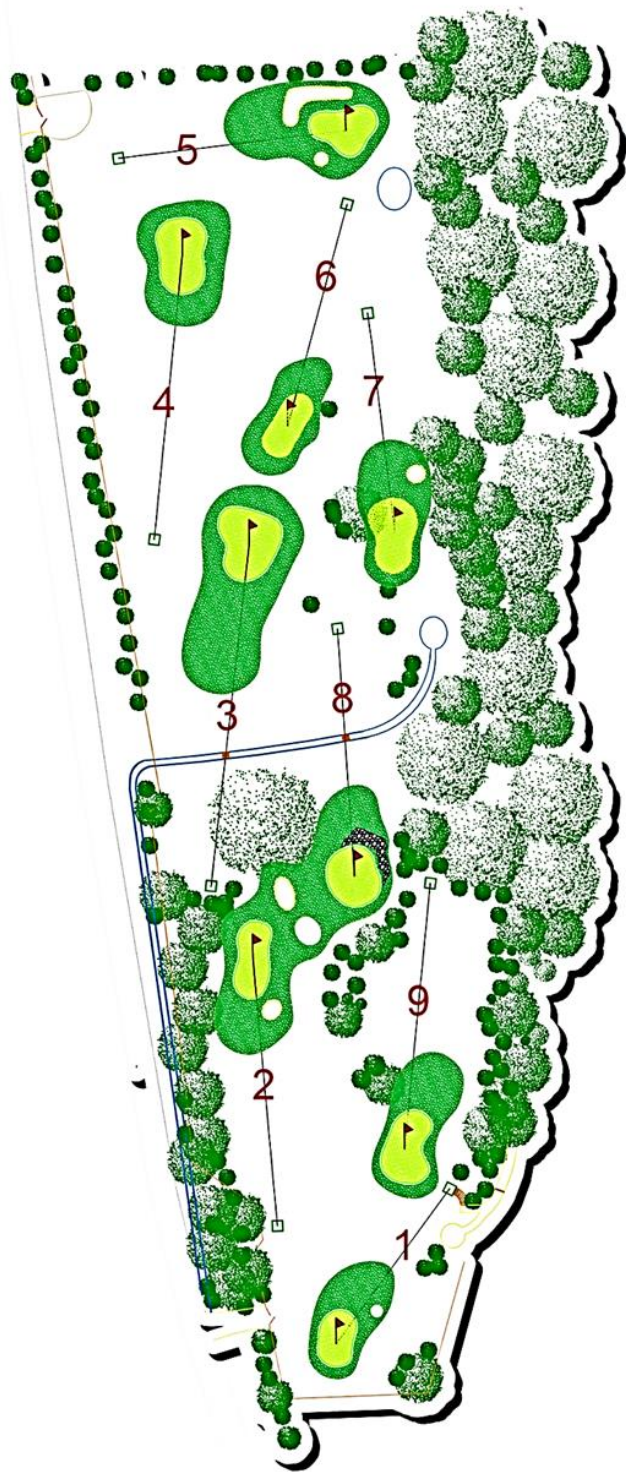

Golf de

Carantec

02 98 67 09 14

www.carantec-golf.com

Etiquette à respecter :

1. Evitez le jeu lent.
   - Attendez pour jouer que la partie de devant ait quitté le green.
   - Criez fort « balle » si elle part en direction de joueurs.
   - A chacun ses clubs (4 clubs max.).
   - Ne pas oublier de remettre le drapeau en place.
   - Si vous marquez votre carte, faites-le au départ du trou suivant.
   - Balle perdue : ne vous éternisez pas, droppez une autre balle.
   - Veuillez replacez les divots sur les fairways et ratissez les bunkers.
2. Le parcours et les joueurs vous en seront reconnaissants.