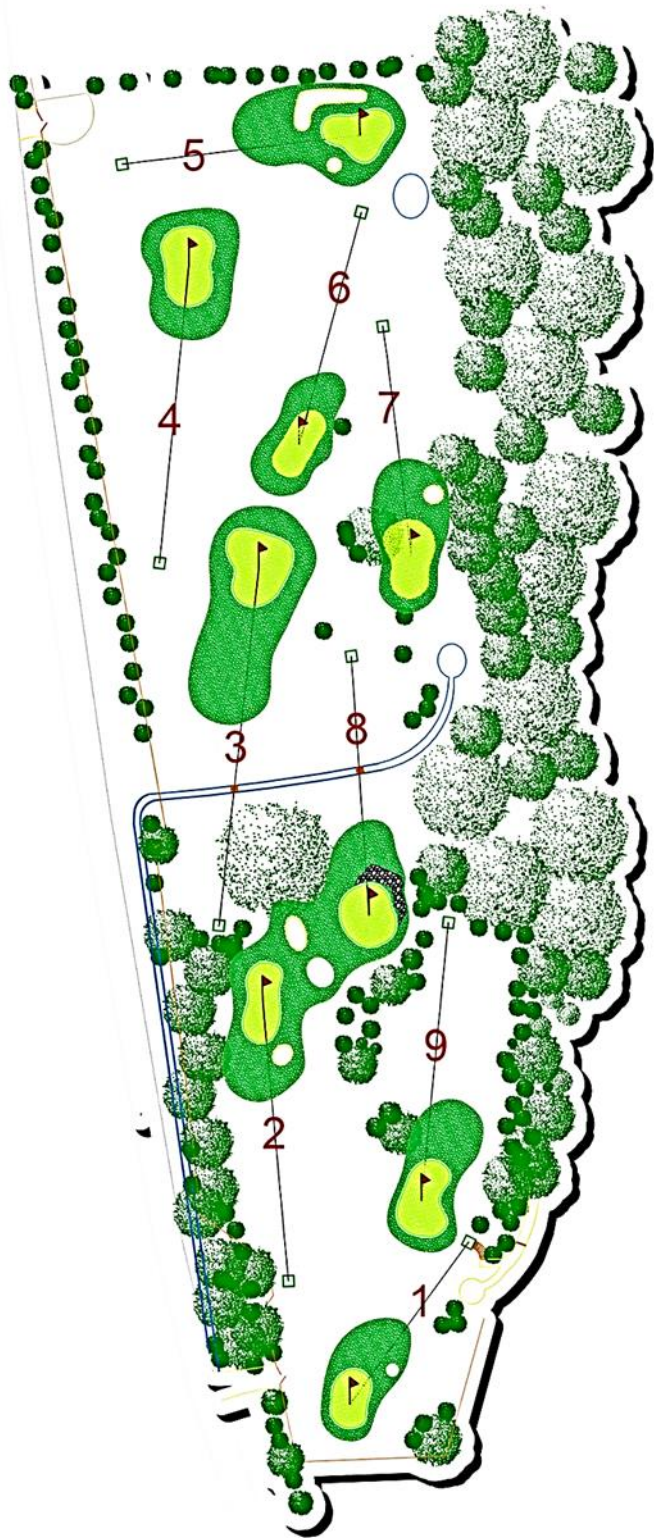

Golf de

Carantec

02 98 67 09 14

www.carantec-golf.com

Etiquette à respecter :

1. Evitez le jeu lent.
   - Attendez pour jouer que la partie de devant ait quitté le green.
   - Criez fort « balle » si elle part en direction de joueurs.
   - A chacun ses clubs (4 clubs max.).
   - Ne pas oublier de remettre le drapeau en place.
   - Si vous marquez votre carte, faites-le au départ du trou suivant.
   - Balle perdue : ne vous éternisez pas, droppez une autre balle.
   - Veuillez replacez les divots sur les fairways et ratissez les bunkers.
2. Le parcours et les joueurs vous en seront reconnaissants.