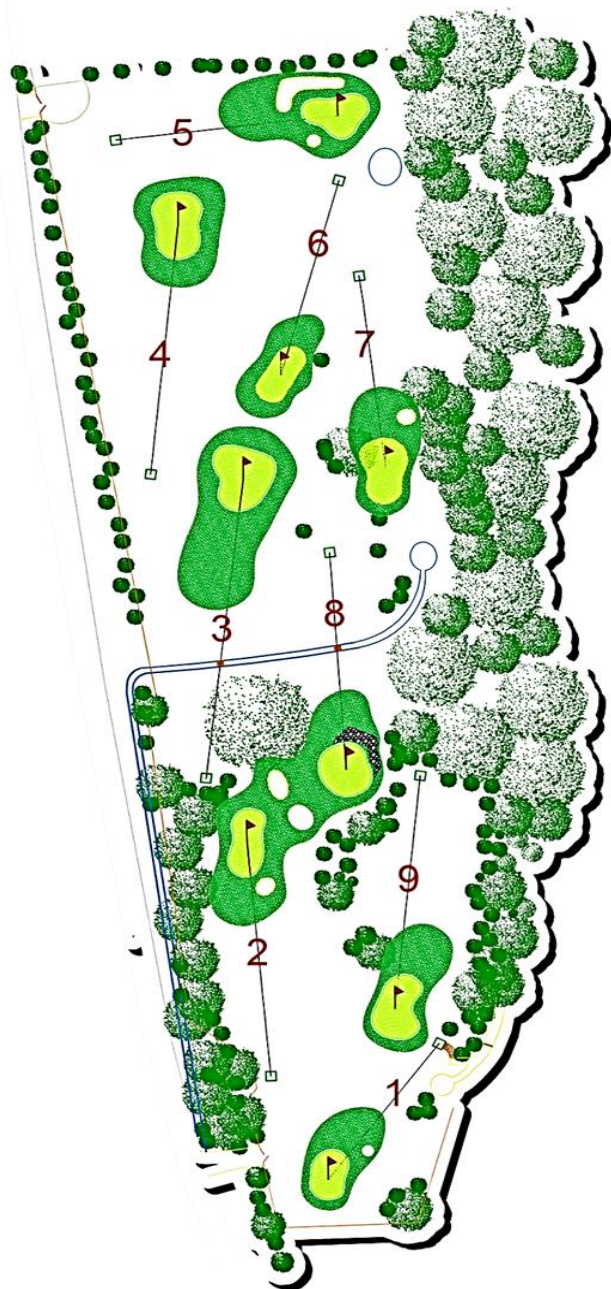

Golf de

Carantec

02 98 67 09 14

www.carantec-golf.com

Etiquette à respecter :

1. Evitez le jeu lent.
   - Attendez pour jouer que la partie de devant ait quitté le green.
   - Criez fort « balle » si elle part en direction de joueurs.
   - A chacun ses clubs (4 clubs max.).
   - Ne pas oublier de remettre le drapeau en place.
   - Si vous marquez votre carte, faites-le au départ du trou suivant.
   - Balle perdue : ne vous éternisez pas, droppez une autre balle.
   - Veuillez replacez les divots sur les fairways et ratissez les bunkers.
2. Le parcours et les joueurs vous en seront reconnaissants.